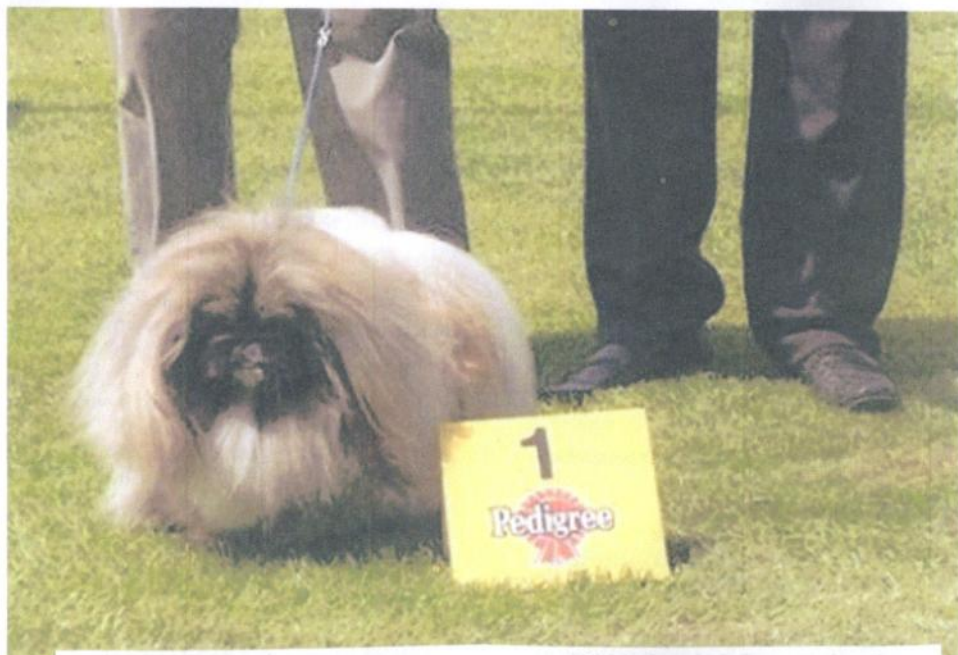

Klubový vítěz, BOB-XITT-DIAMOND OF Svámi
maj:Kracíková Anna
Dolínek 17.května 2009 Klubová výstava