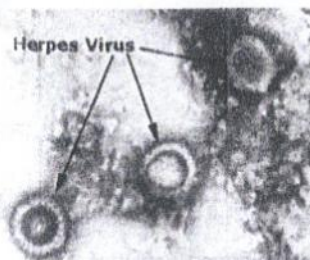

Ivana Jarošová
sekretariát ČMKU

jarosova@cmku.cz, tel.: 234 602 275

Herpes virus u psů

Stav, kdy se v chovu začne dít něco neuvěřitelného a to i přes všechna běžná hygienická opatření, poznají i chovatelé, kteří mají za sebou několikaletou a mnohdy velmi úspěšnou minulost. Nezabřezávání fen, málopočetné vrhy a ranný úhyn štěňat se stává pro mnoho z úspěšných doslova noční můrou. Co se stalo? Kde se stala chyba? Mezi dnešní inkriminované poruchy plodnosti v chovu psů patří často i herpes virus. Že je velmi často příčinou úmrtí v neonatálním období, je již mnoho let známo, ale dnes je tento virus rovněž velmi často zodpovědný za neplodnost (feny nezabřeznou, ačkoliv vše vypadá normálně nebo mají nezvykle malé vrhy či štěňata podprůměrnou hmotnost).